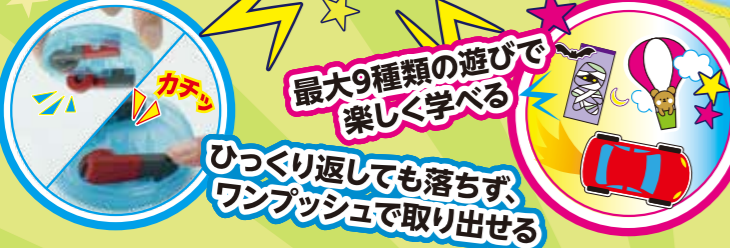

東書・啓林の  
地区 必見!

**U字じしゃく  
なしのセット!**

※東書・啓林の教科書では  
U字じしゃくを取り扱わない  
ためご用意しました。

東書・啓林の地区必見!U字じしゃくなしのセット

1-19304-05  
じしゃくEGDX 学納価 **¥250**

- ケースのふた.....1 糸.....1  
 じしゃくケース.....1 鉄しん.....1  
 棒形じしゃく.....2 ゼムクリップ.....5  
 まる形じしゃく.....2 水そう.....1  
 じしゃく台.....1  
 つりぐ.....1