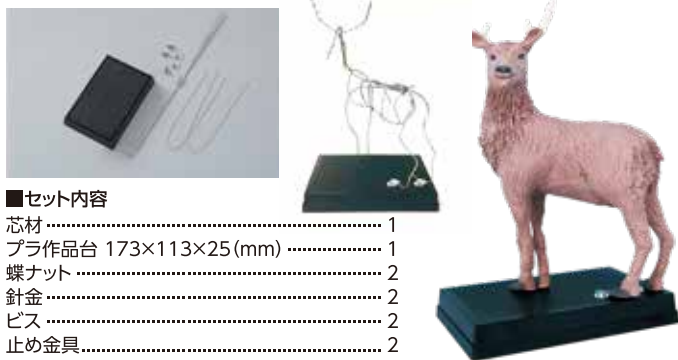

造形芯材 A

動物や人の
動きの造形に適した芯材です。

教材番号
1-31281-01

学納価 **¥470**

■セット内容

- 芯材 1
- プラ作品台 173×113×25 (mm) 1
- 蝶ナット 2
- 針金 2
- ビス 2
- 止め金具 2

※細めの釘と金づち、または細いプラスドライバーをご準備ください。
作品台上に芯材を通す際、穴をあけるために使用します。