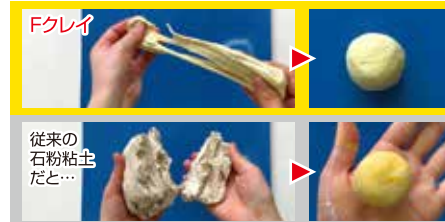

先生方の声から

垂れにくく
造形しやす
くなりました!

芯材を活用するのがオススメ!

よりリアルな表現ができる!

ワンランク上の仕上がりに。

新聞紙を丸めて芯材にすると作りやすいです。

Fクレイの特長 ⑥

Fクレイでフィギュアを作る!

作品例：【力士】
※絵の具で着色

① 手が汚れない!

よく伸びて軽くてなめらか♪

② 色混ぜ可能!

よく伸びるから色混ぜも簡単!
ムラにならず、キレイになじむ♪

※水彩絵具・アクリル絵具・ポスターカラーで着色可能です。

③ 芯材使用可!

くっつきやすく、芯材との相性抜群!

石粉粘土は密度が高く、夢中になって握りしめても指のあとがつきにくいです。

④ ひび割れにくい!

Fクレイは従来の石粉粘土に比べてひび割れしにくいです!

粘土をつけ足した境目もひび割れなし♪

⑤ 彫れる!

硬く乾燥させることで彫刻も可能です!

(例) 髪の毛の流れを表現!

芯材使用で2~3日、芯材がなければ1週間ほど乾燥させてください。※作品の厚みによって前後します。