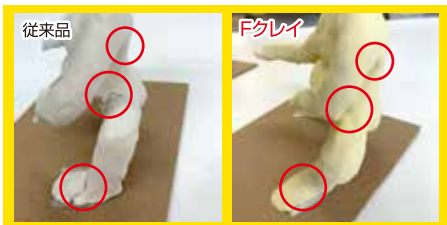

作品例：【力士】
※絵の具で着色

① 手が汚れない!

よく伸びて軽くてなめらか♪

② 色混ぜ可能!

よく伸びるから色混ぜも簡単!
ムラにならず、キレイになじむ♪

※水彩絵具・アクリル絵具・ポスターカラーで着色可能です。

③ 芯材使用可!

くっつきやすく、芯材との相性抜群!

石粉粘土は密度が高く、夢中になって握りしめても指のあとがつきにくいです。

④ ひび割れにくい!

Fクレイは従来の石粉粘土に比べてひび割れしにくいです!

粘土をつけ足した境目もひび割れなし♪

⑤ 彫れる!

硬く乾燥させることで彫刻も可能です!

(例) 髪の毛の流れを表現!

芯材使用で2~3日、芯材がなければ1週間ほど乾燥させてください。※作品の厚みによって前後します。