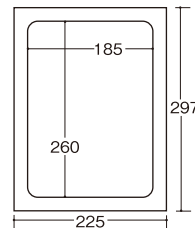

W伝言板

25-171

学納価 **¥580**

※カラー吊りひもと画びょうの色指定はできません。
※ホワイトボード用水性ペンの仕様は写真と異なる場合があります。

- MDF板 360×300×2.5(mm) 1
- ホワイトボード 200×140(mm) 1
- コルクシート 150×115×3(mm).....1
- ホワイトボード用水性ペン (磁石・字消し付) 1
- 両面テープ 220×30(mm).....1
- マグネットφ20×5(mm) 1
- 画びょう 2
- カラー吊りひも 1
- 紙やすり 1

コルクシートと
ホワイトボードが入った伝言板!

コルクシートに
メモが貼れる

ホワイトボード

マグネット

ホワイトボードに
メモが書ける!

パズル基本セット

25-186

ボール紙 学納価 **¥350**

NEW

1-25181-04

MDF 学納価 **¥390**

- ●裏板材質:
  (25-186)ボール紙
  (1-25181-04)MDF
- ベニヤ(打ち抜き加工済) 297×225×4(mm) 1
- 裏板..... 1
- 紙やすり..... 1

※写真は25-186のセット内容です。
※板の大きさとボール紙の色が変更になる場合があります。予めご了承ください。

糸のこぎりを使って、
楽しみながらパズルをつくれる!

打ち抜き加工済!

●大きさ:(mm)

糸のこで切りやすい
厚さ4mmのベニヤ

かべかけパズル

25-600

学納価 **¥610**

●材質:ポプラベニヤ

※カラーひもの色指定はできません。

- ポプラベニヤ(打ち抜き加工済) 300×225×4(mm) 1
- 裏板..... 1
- 透明カバー..... 1
- 紙やすり..... 1
- 吊り金具・ビスセット 1
- カラーひも 約600mm 1
- 試作紙(目盛り付き) 1

カラーひも付きで、作品を壁に飾れる!

透明カバーつきで、
作品を壁に飾ることが出来る!

●大きさ:(mm)