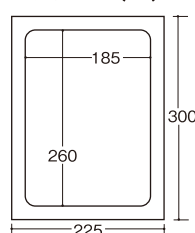

# パズル基本セット

25-186

ボール紙 学納価 **¥350**

NEW

1-25181-04

MDF 学納価 **¥390**

- 裏板材質:  
(25-186)ボール紙  
(1-25181-04)MDF
- ベニヤ(打ち抜き加工済) 297×225×4(mm) ..... 1
- 裏板..... 1
- 紙やすり..... 1

※写真は25-186のセット内容です。  
※板の大きさとボール紙の色が変更になる場合があります。予めご了承ください。

# かべかけパズル

25-600

学納価 **¥610**

●材質:ポプラベニヤ

※カラーひもの色指定はできません。

- ポプラベニヤ(打ち抜き加工済) 300×225×4(mm) ..... 1
- 裏板..... 1
- 透明カバー..... 1
- 紙やすり..... 1
- 吊り金具・ビスセット ..... 1
- カラーひも 約600mm ..... 1
- 試作紙(目盛り付き) ..... 1

カラーひも付きで、作品を壁に飾れる!

透明カバーつきで、  
作品を壁に飾ることが出来る!

●大きさ:(mm)