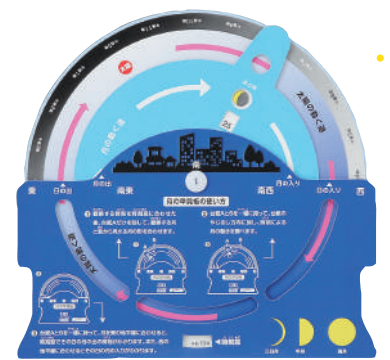

先生が **利用開始** を押してから **年度末迄** 利用可能

教材番号	学納価
1-63310-02 メール:児童1人あたり	¥150 NEW
1-63310-01 郵送:児童1人あたり	¥170

※メール：アカウント情報がメールで届きます。(ログイン用QRコードを印刷してお使いください。)
 ※郵送：児童のログイン用QRコードが封筒に入って届きます。お届けまで約1週間かかります。1回のご注文につき別途送料350円がかかります。

月の早見板

月の形、位置が簡単に調べられる

No.24-773
学納価
¥140

月の動きがすぐわかる！

材質：紙
大きさ：200×195(mm)

在庫確認
カンタン
CHECK!!

※教材番号・数量をご入力ください。
 ※在庫は確認時点での数になります。時間経過で変わりますので、ご注意ください。

<https://www.crafteriaux-no1.co.jp/zaikos/index/>