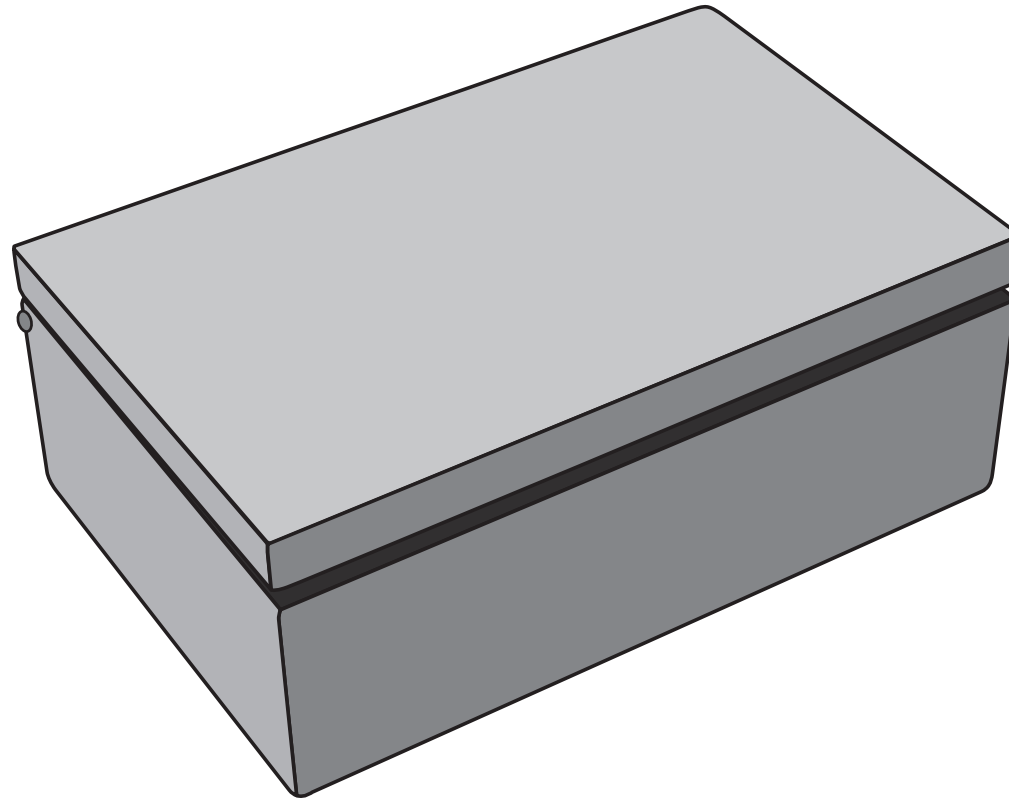

オルゴール箱 [原寸] 型紙

No. 01-317 / No. 01-321 / No. 01-322

# グランドボックス

(A4 横・全3ページ)

先生専用の電話相談室 **0120-85-9210** (お相談受付時間 | 月～金 9:00～18:00)

クラフテリオ

天板

175mm

12mm

120mm

前板

63mm