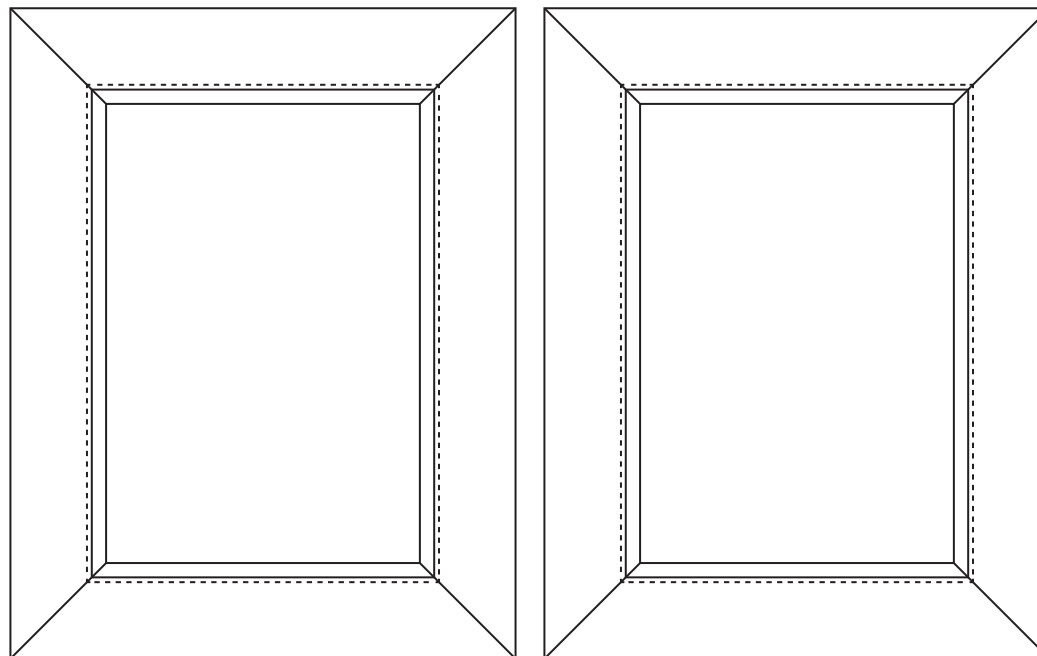

※印刷する際用の紙設定：A4

フォトフレーム [原寸] 型紙

No.06-105

ダブルピクチャーL判

(A4 横・全2ページ)

額 左側面

額 右側面

クラフトリオ

132mm

132mm

170mm

170mm

額左側面
開口部82×120mm

額右側面
開口部82×120mm

No.06-105 ダブルピクチャーL判

参考になる
デザイン案はこちら♪⇒