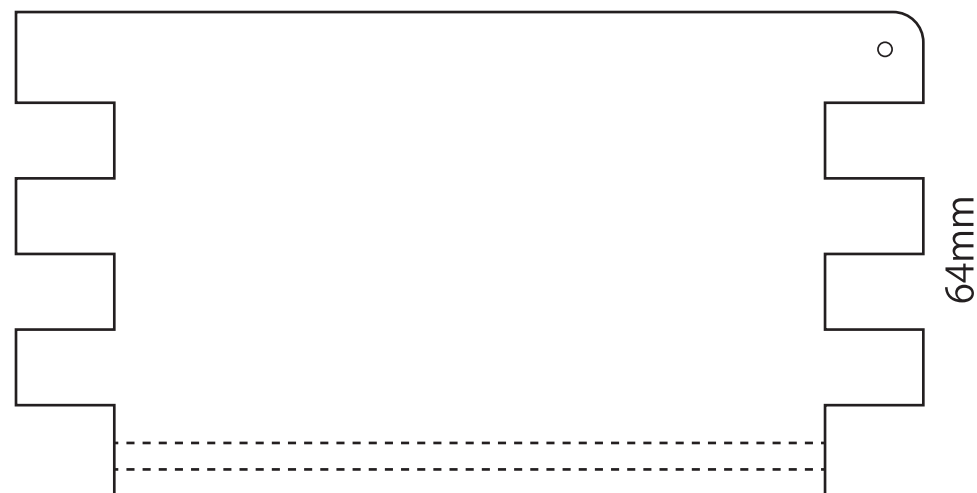

# あぜくらボックス

(A4横・全3ページ)

クラフテリオ

左側板 120mm

右側板 120mm

No.1-01323-02(No.01-323) あぜくらボックス

参考になる  
デザイン案はこちら♪⇒

	年		組
名前			