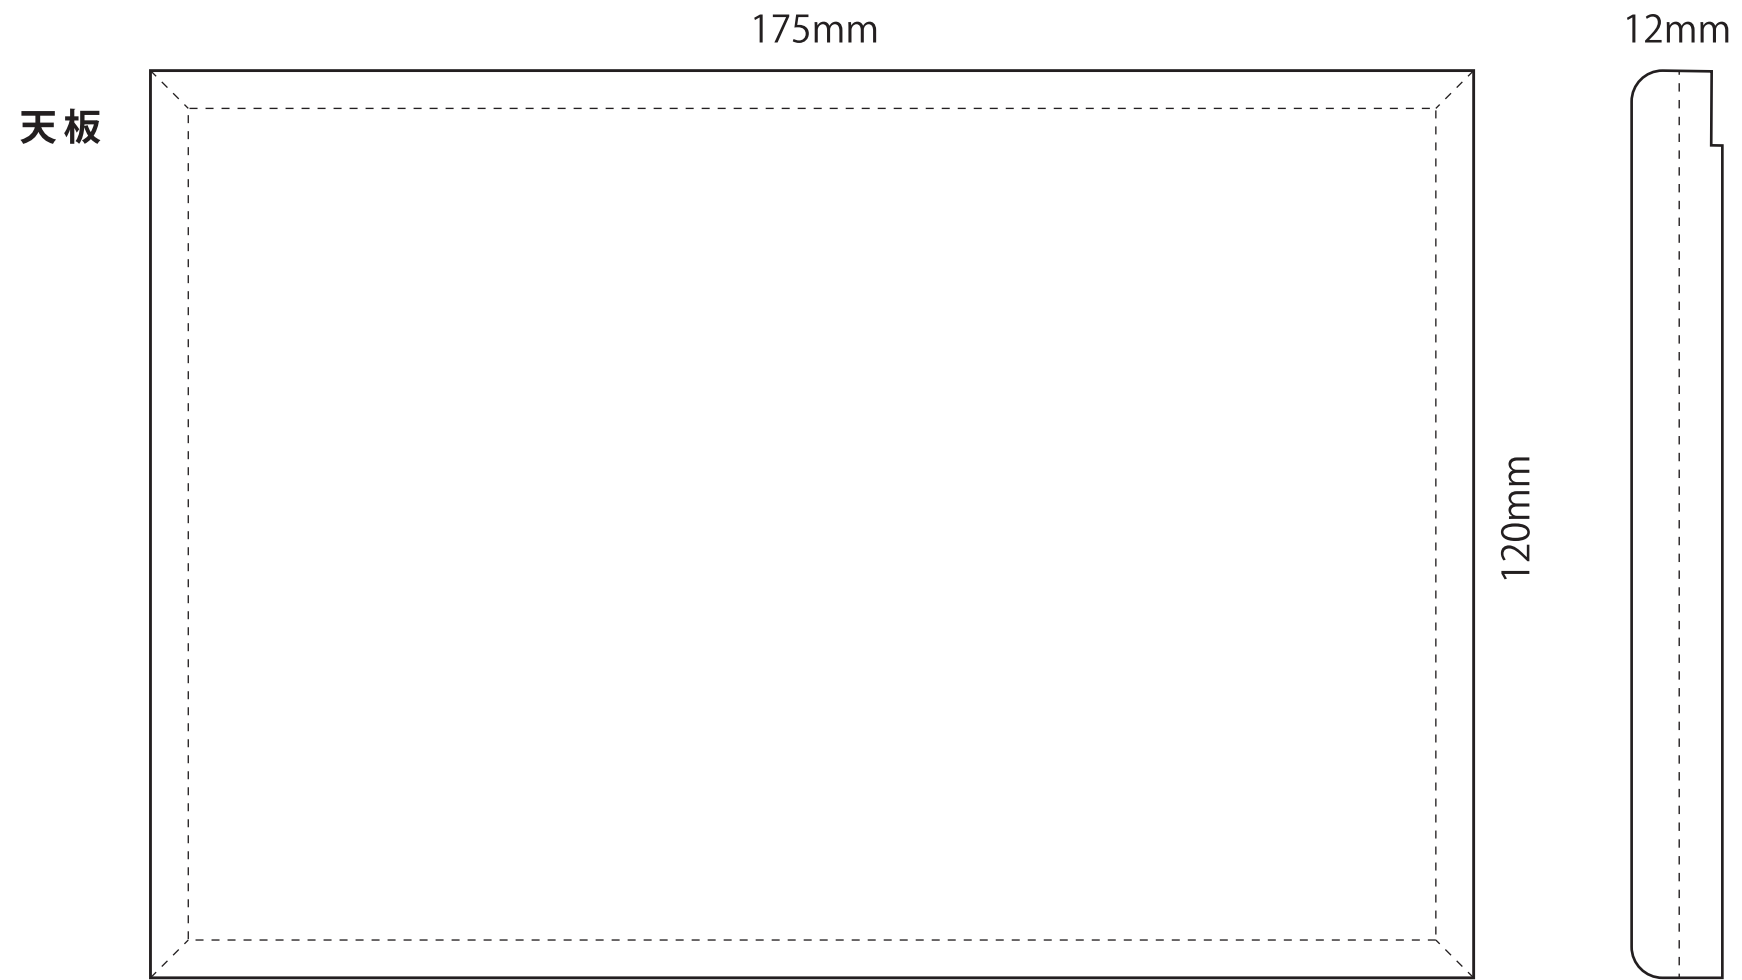

※印刷する際用の紙設定：A4

オルゴール箱〔原寸〕型紙

No.1-01323-02(01-323)

# あぜくらボックス

(A4横・全3ページ)

クラフテリオ

左側板 120mm

右側板 120mm

No.1-01323-02(No.01-323) あぜくらボックス

参考になる  
デザイン案はこちら♪⇒

	年		組
名前			