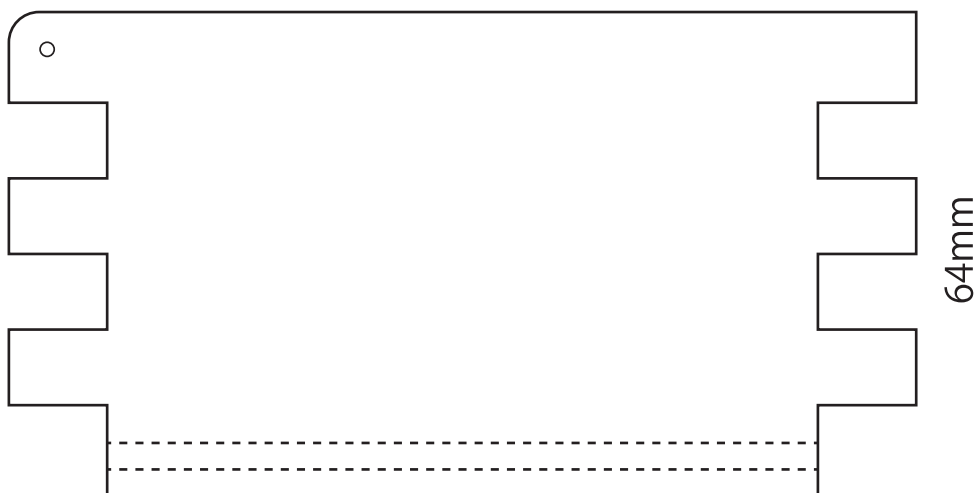

# あぜくらボックス

(A4横・全3ページ)

クラフテリオ

左側板 120mm

右側板 120mm

No.1-01323-02(No.01-323) あぜくらボックス

参考になる  
デザイン案はこちら♪⇒

	年		組
名前			