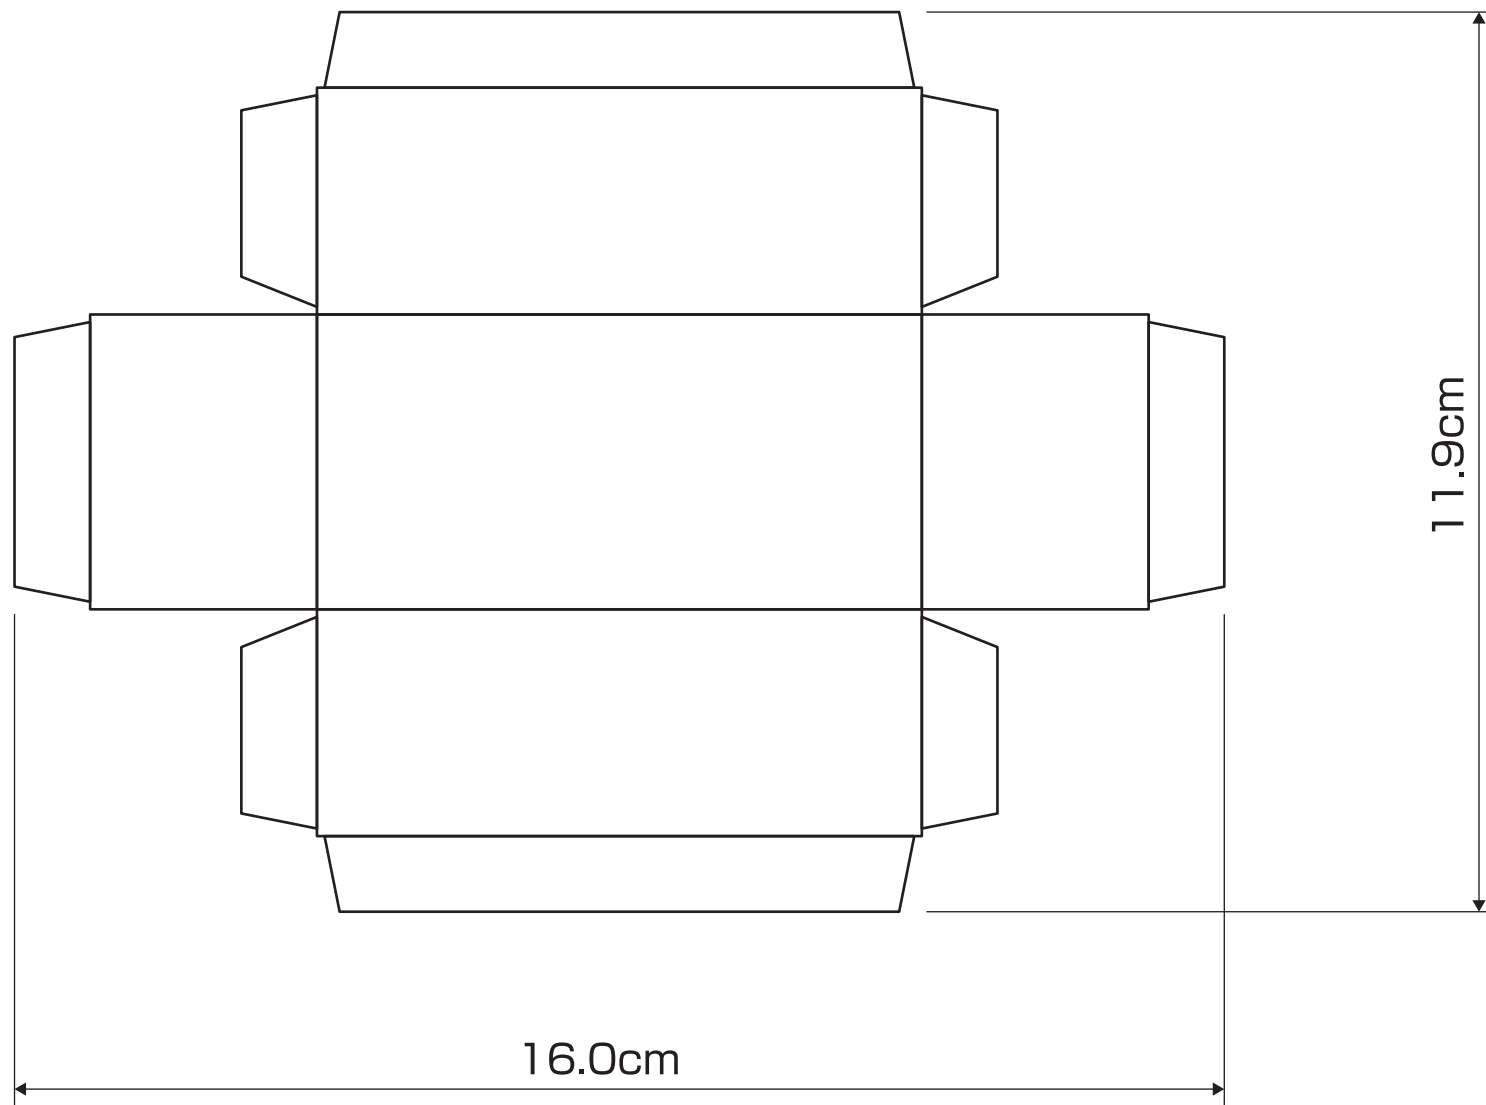

777テリオ

印材箱 型紙 ・ 上箱

※A4判の用紙へ拡大、縮小しないで印刷して下さい

⚠️ ご注意

はる素材に厚みがあると、
箱がはまらなくなる場合が
あります。
一度ためしてから
はりましょう。

印材箱 型紙・底箱

※A4判の用紙へ拡大、縮小しないで印刷して下さい

⚠️ ご注意

はる素材に厚みがあると、
箱がはまらなくなる場合が
あります。
一度ためしてから
はりましょう。